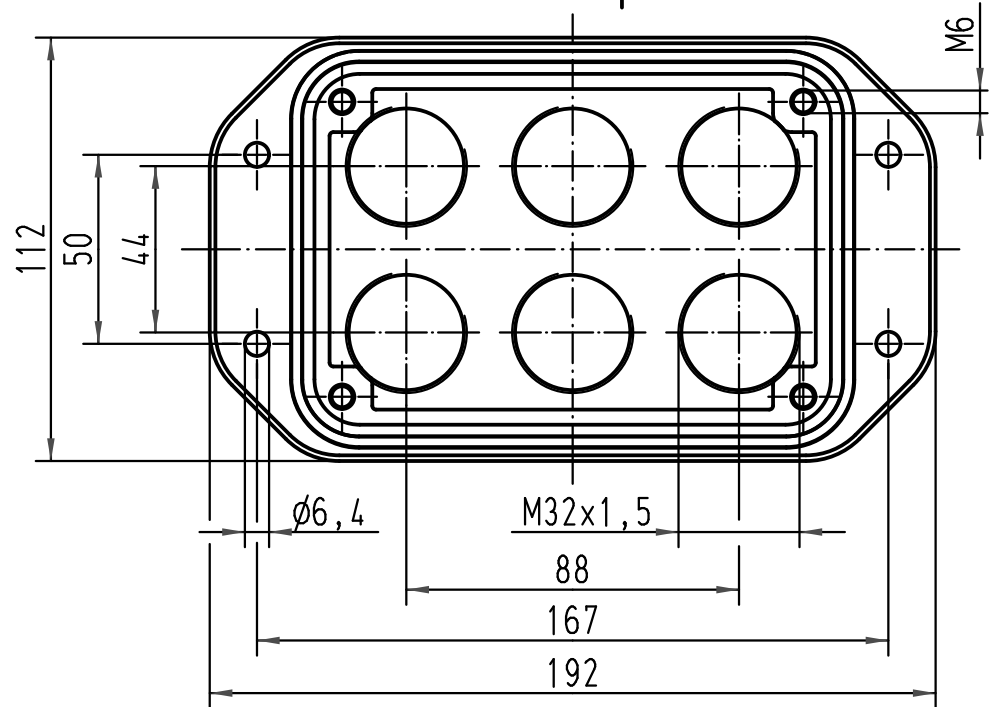

1 2 3 4 5 6

A

B

C

D

Sechskantschraube M6x25/
hexagon head screw M6x25

Sperrkantscheibe SK S6/
washer M6

je 4 Stück lose mitgeliefert/
4 pieces of each separately enclosed

All Dimensions in mm Original Size DIN A 4			Techn. Character.			Nicht tolerierte Maß/Free size tolerances		
				Dat.	Name	Maßstab/Scale 1:2		
			Detail.	26.01.05	Loe.			
			Insp.		Be			
413941	17.06.08	Bor	Stand.					
412480	06.10.06	Bor	HARTING Electric GmbH & Co. KG			TB 19 40 048 9822 Sub.		
411431			D-32339 Espelkamp					
Mod.	Dat.	Name				Blatt/page /		