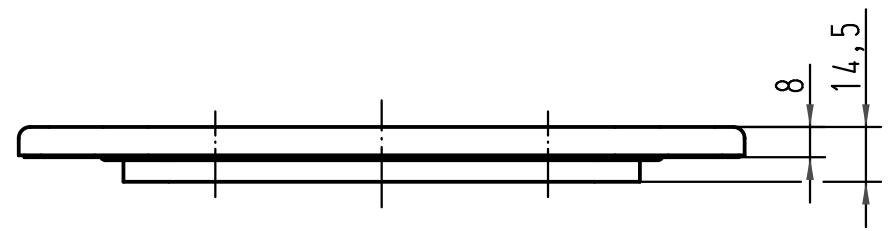

1 2 3 4 5 6

A

B

C

D

Sechskantschraube M6x25/
hexagon head screw M6x25

Sperrkantscheibe SK S6/
washer M6

je 4 Stück lose mitgeliefert/
4 pieces of each separately enclosed

All Dimensions in mm Original Size DIN A 4			Techn. Character.			Nicht tolerierte Maß/Free size tolerances		
				Dat.	Name	Maßstab/Scale 1:2		
			Detail.	26.01.05	Loe.			
			Insp.		Be			
413941	17.06.08	Bor	Stand.					
412480	06.10.06	Bor	HARTING Electric GmbH & Co. KG			TB 19 40 048 9822 Sub.		
411431			D-32339 Espelkamp					
Mod.	Dat.	Name				Blatt/page /		